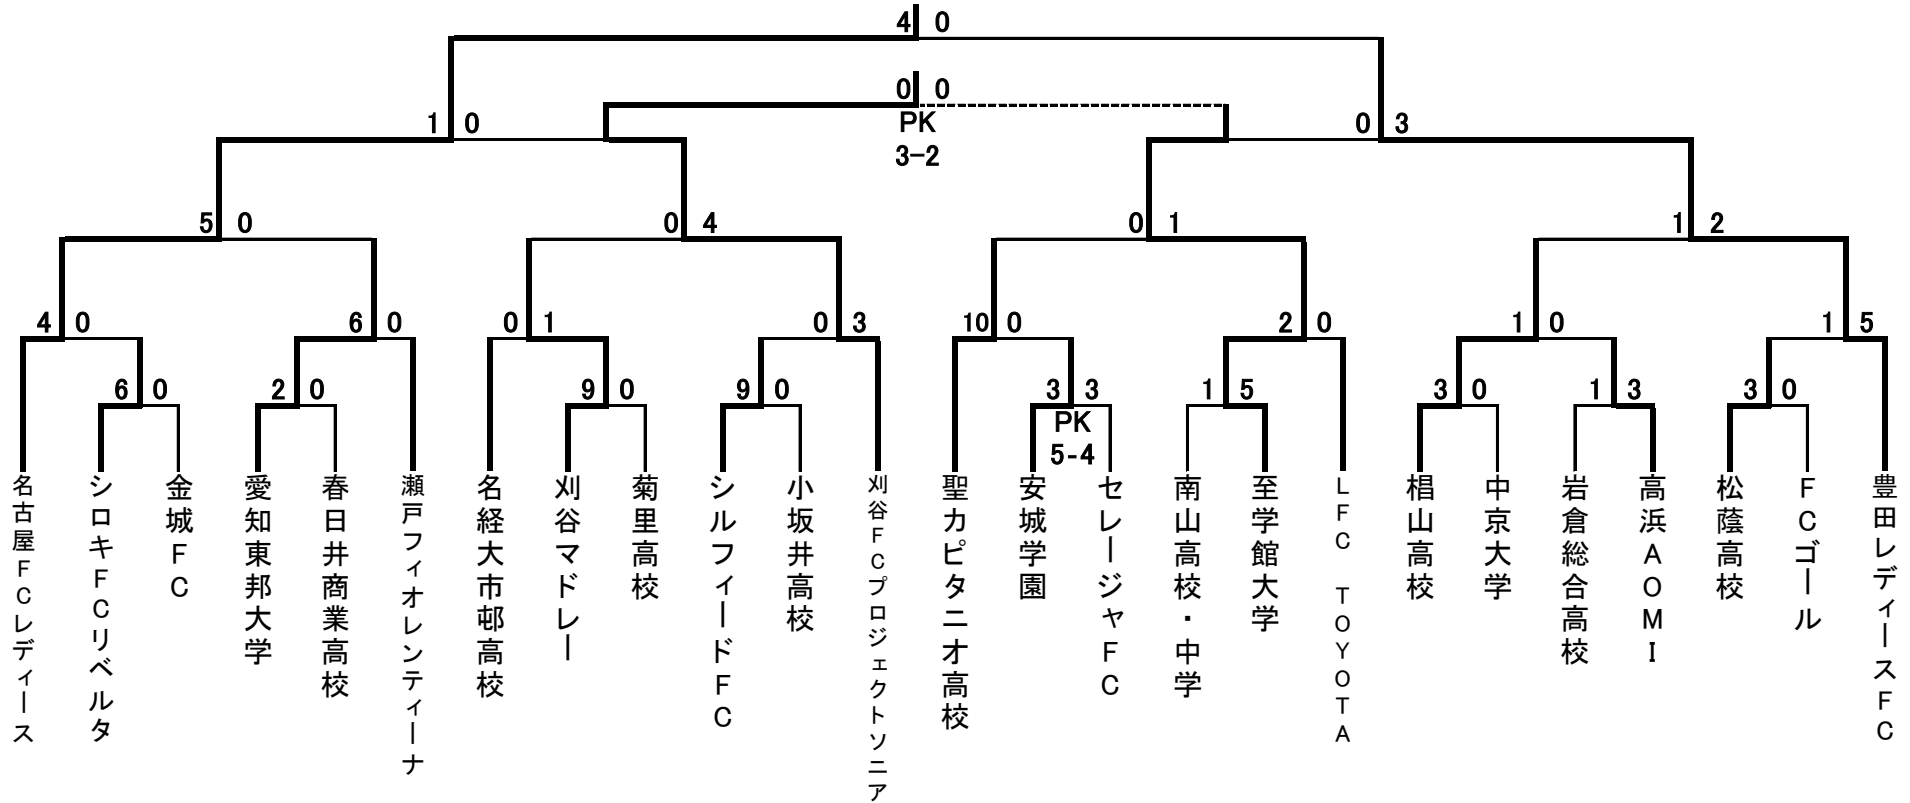

# 第35回愛知県女子サッカー選手権大会トーナメント表

優勝 名古屋FCレディース 準優勝 豊田レディース 3位刈谷FCプロジェクトソニア 4位 至学館大学

- 8月21日(日) : A1. A2. 東邦会場 A3. A4. A5. 菊里会場 A6. A7. A8. A9. 松蔭会場
- 8月28日(日) : B1. B2. B3. B4. 東邦会場 B5. B6. B7. B8. 松蔭会場
- 9月 3日(土) : 予備日 柳川瀬サッカー場
- 9月 4日(日) : C1. C2. C3. C4. 豊田スタジアム芝生広場
- 9月11日(日) : D1. D2. 口論義グランド
- 9月18日(日) : E1. E2. 刈谷港町グランド